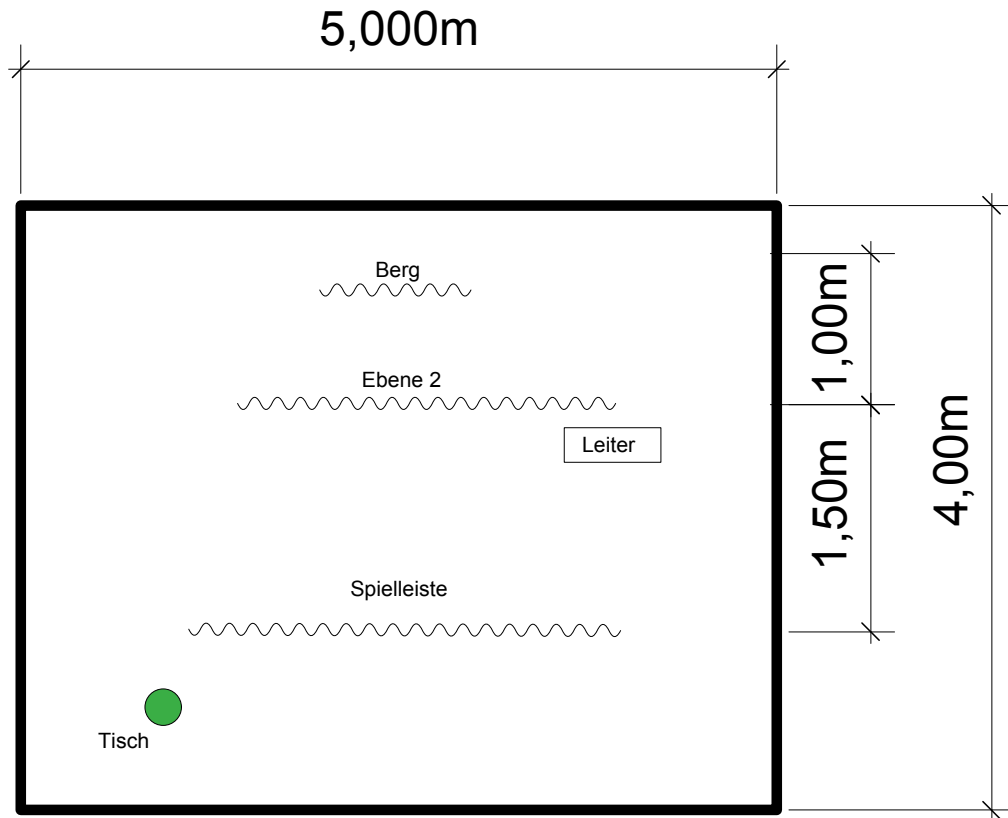

Berg

Haus

Ebene 2

Spielleiste

Tisch

Symbole	Anzahl	DMX	P	Nr.	Inzenierung: <b>Geierwally</b>	Datum Gez: <b>22.09.2011</b>
 Spot	1			<input type="text"/>	Zeichner: <b>Andreas Risto</b> Beleuchtungsmeister	Planinhalt: <b>Beleuchtungsplan</b>
 Fresnel	14					
 Fluter	1				Skizzennr.: <b>1</b>	Maßstab: <b>1:50</b>
 Strobe	1					
 Fog	1					

# Hinterbühne

Symbole	Anzahl	DMX	P	Nr.	Inzenierung: <b>Geierwally</b>	Datum Gez: <b>22.09.2011</b>
					Zeichner: <b>Andreas Risto</b> Beleuchtungsmeister	Planinhalt: <b>Grungriss Bühne</b>
					Skizzennr.: <b>2</b>	Maßstab: <b>1:50</b>